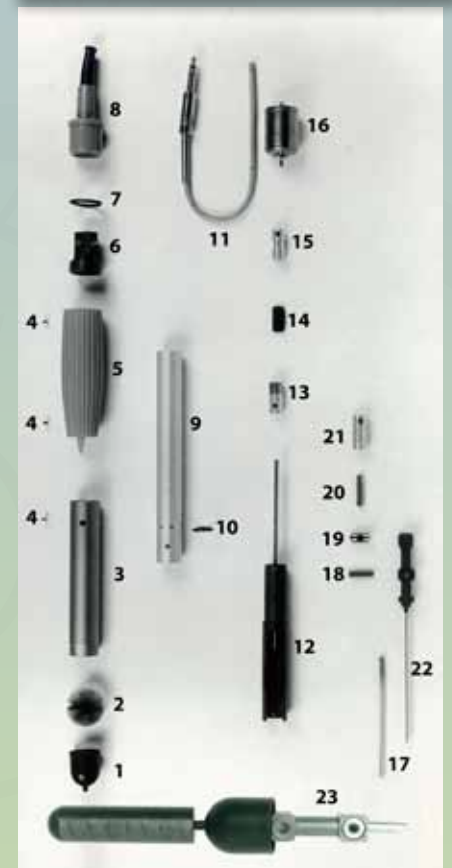

Voor meer informatie kunt u contact opnemen met de Brinkman vestiging bij u in de buurt of met uw Brinkman vertegenwoordiger.
For more information, please contact your Brinkman branch/dealer or check our website www.brinkman.com